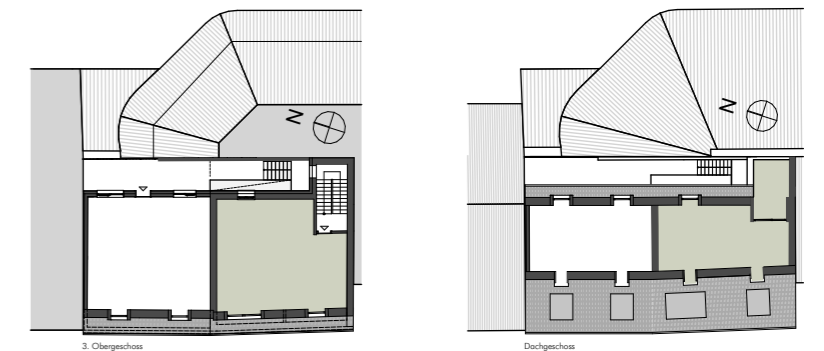

3. Obergeschoss

Dachgeschoss

Wohnung 05

3.Obergeschoss und Dachgeschoss

Abstellkammer	1,18 m ²
Eingang	3,87 m ²
Schlafen	13,60 m ²
Essen	19,59 m ²
Küche	7,25 m ²
Bad	5,79 m ²
Galerie / Wohnen	22,00 m ²
Terrasse	4,42 m ²
50% von 8,83 m ²	

Wohnfläche **77,70 m²**