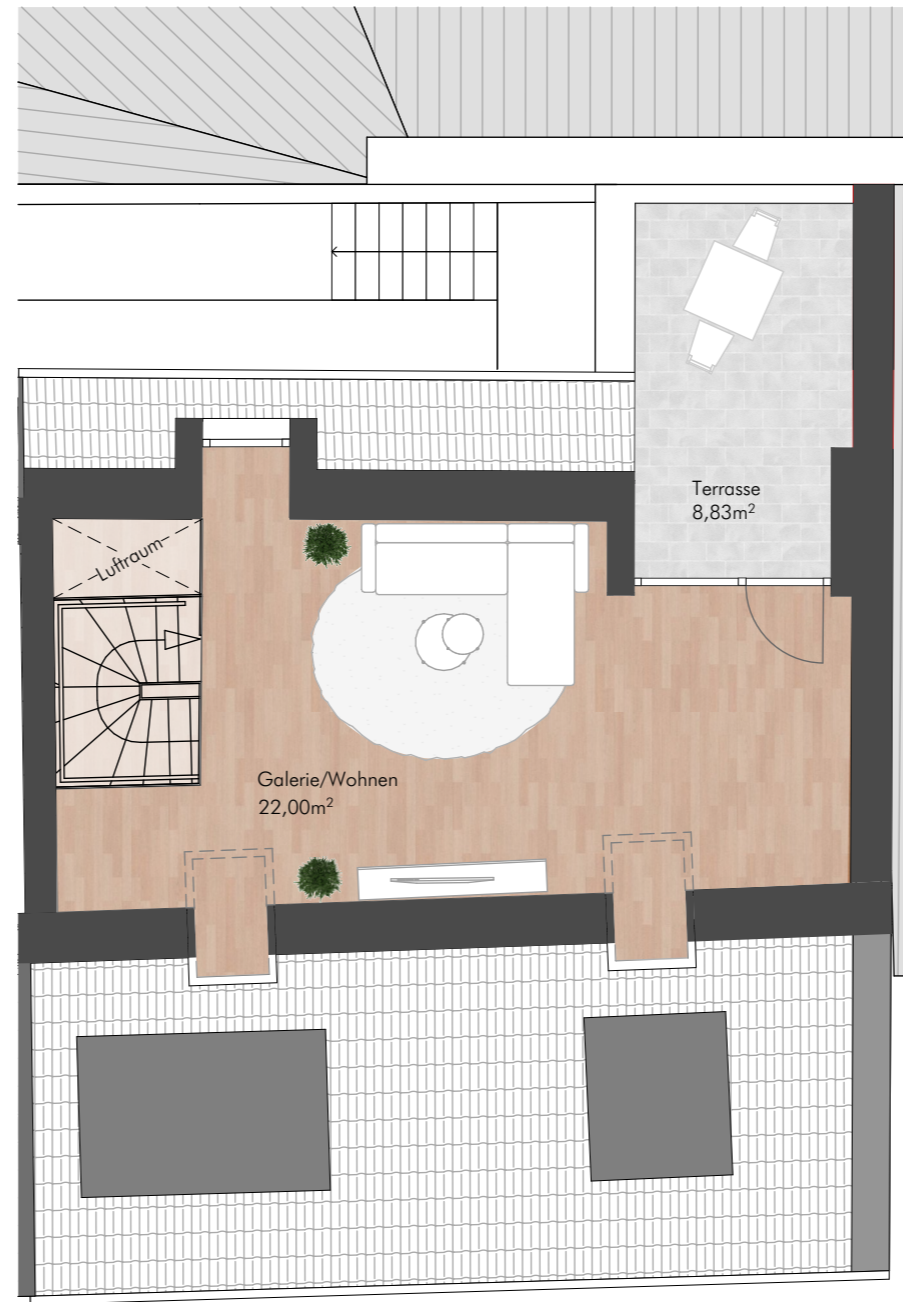

3. Obergeschoss

Dachgeschoss

Wohnung 05

3.Obergeschoss und Dachgeschoss

Abstellkammer	1,18 m ²
Eingang	3,87 m ²
Schlafen	13,60 m ²
Essen	19,59 m ²
Küche	7,25 m ²
Bad	5,79 m ²
Galerie / Wohnen	22,00 m ²
Terrasse	4,42 m ²
50% von 8,83 m ²	

Wohnfläche **77,70 m²**